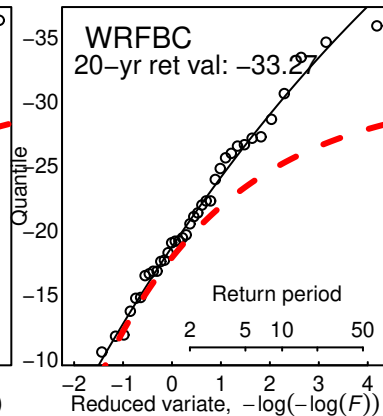

MT CHARLESTON FIRE STN**USC00265400****MT CHARLESTON FIRE STN****MT CHARLESTON FIRE STN****SEARCHLIGHT****USC00267369****SEARCHLIGHT****SEARCHLIGHT****BEND****USC00350694****BEND****BEND****CRATER LAKE NPS HQ****USC00351946****CRATER LAKE NPS HQ****CRATER LAKE NPS HQ**