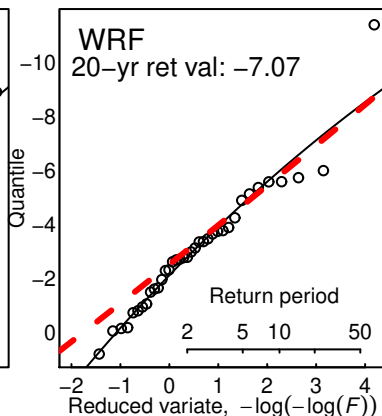

DAVIS 2 WSW EXP FARM

USC00042294