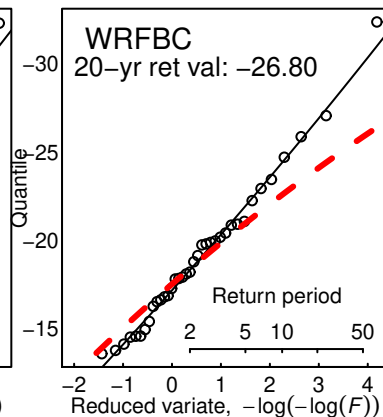

MT CHARLESTON FIRE STN**USC00265400****MT CHARLESTON FIRE STN****MT CHARLESTON FIRE STN****SEARCHLIGHT****USC00267369****SEARCHLIGHT****SEARCHLIGHT****BEND****USC00350694****BEND****BEND****CRATER LAKE NPS HQ****USC00351946****CRATER LAKE NPS HQ****CRATER LAKE NPS HQ**