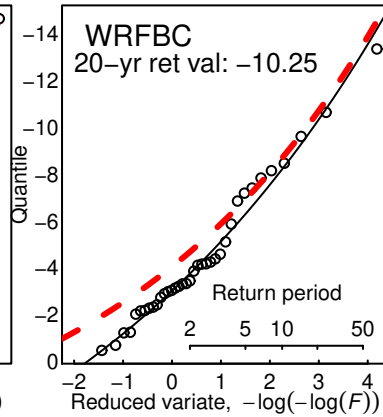

MT CHARLESTON FIRE STN**USC00265400****MT CHARLESTON FIRE STN****MT CHARLESTON FIRE STN****SEARCHLIGHT****USC00267369****SEARCHLIGHT****SEARCHLIGHT****BEND****USC00350694****BEND****BEND****CRATER LAKE NPS HQ****USC00351946****CRATER LAKE NPS HQ****CRATER LAKE NPS HQ**