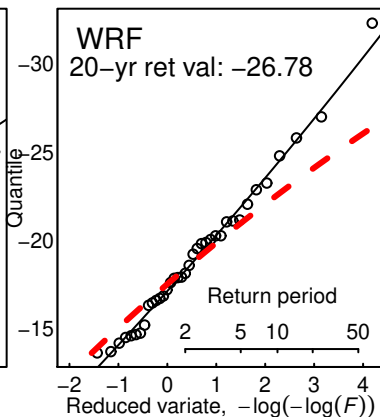

MT CHARLESTON FIRE STN**USC00265400****MT CHARLESTON FIRE STN****MT CHARLESTON FIRE STN****SEARCHLIGHT****USC00267369****SEARCHLIGHT****SEARCHLIGHT****BEND****USC00350694****BEND****BEND****CRATER LAKE NPS HQ****USC00351946****CRATER LAKE NPS HQ****CRATER LAKE NPS HQ**