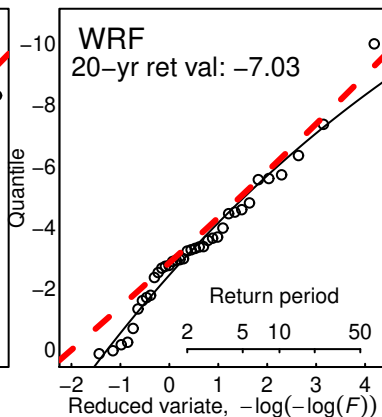

USC00042012