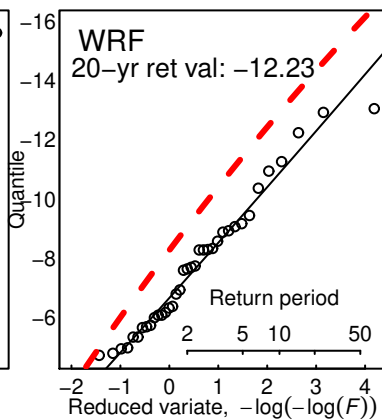

USC00042239