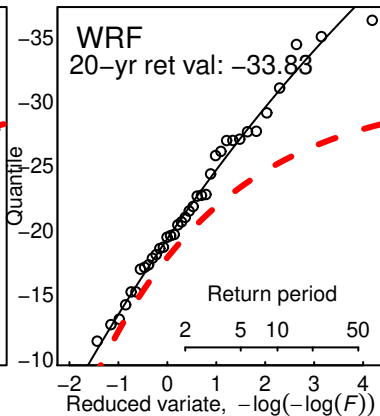

MT CHARLESTON FIRE STN**USC00265400****MT CHARLESTON FIRE STN****MT CHARLESTON FIRE STN****SEARCHLIGHT****USC00267369****SEARCHLIGHT****SEARCHLIGHT****BEND****USC00350694****BEND****BEND****CRATER LAKE NPS HQ****USC00351946****CRATER LAKE NPS HQ****CRATER LAKE NPS HQ**