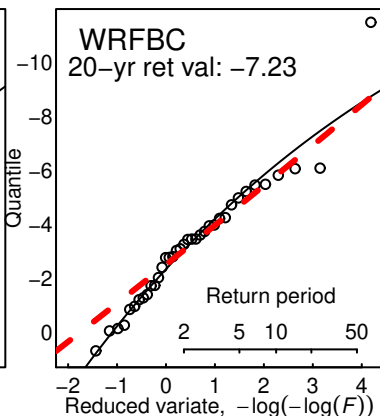

DAVIS 2 WSW EXP FARM