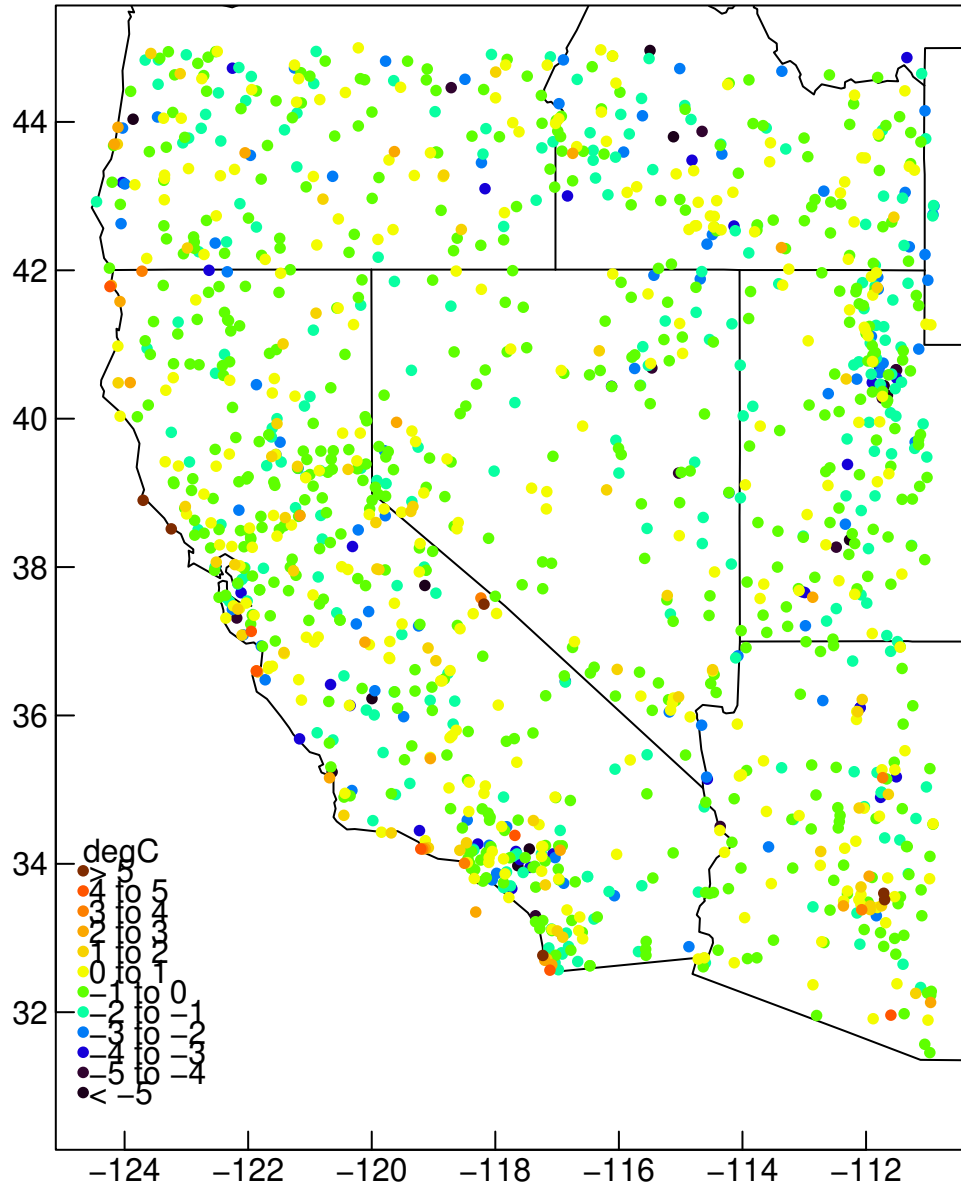

Tmax 50-yr return value (degC)

Tmax 50-yr return value (degC)

Livneh - OBS

Livneh - OBS histogram

Obs vs. Livneh 50 yr return val