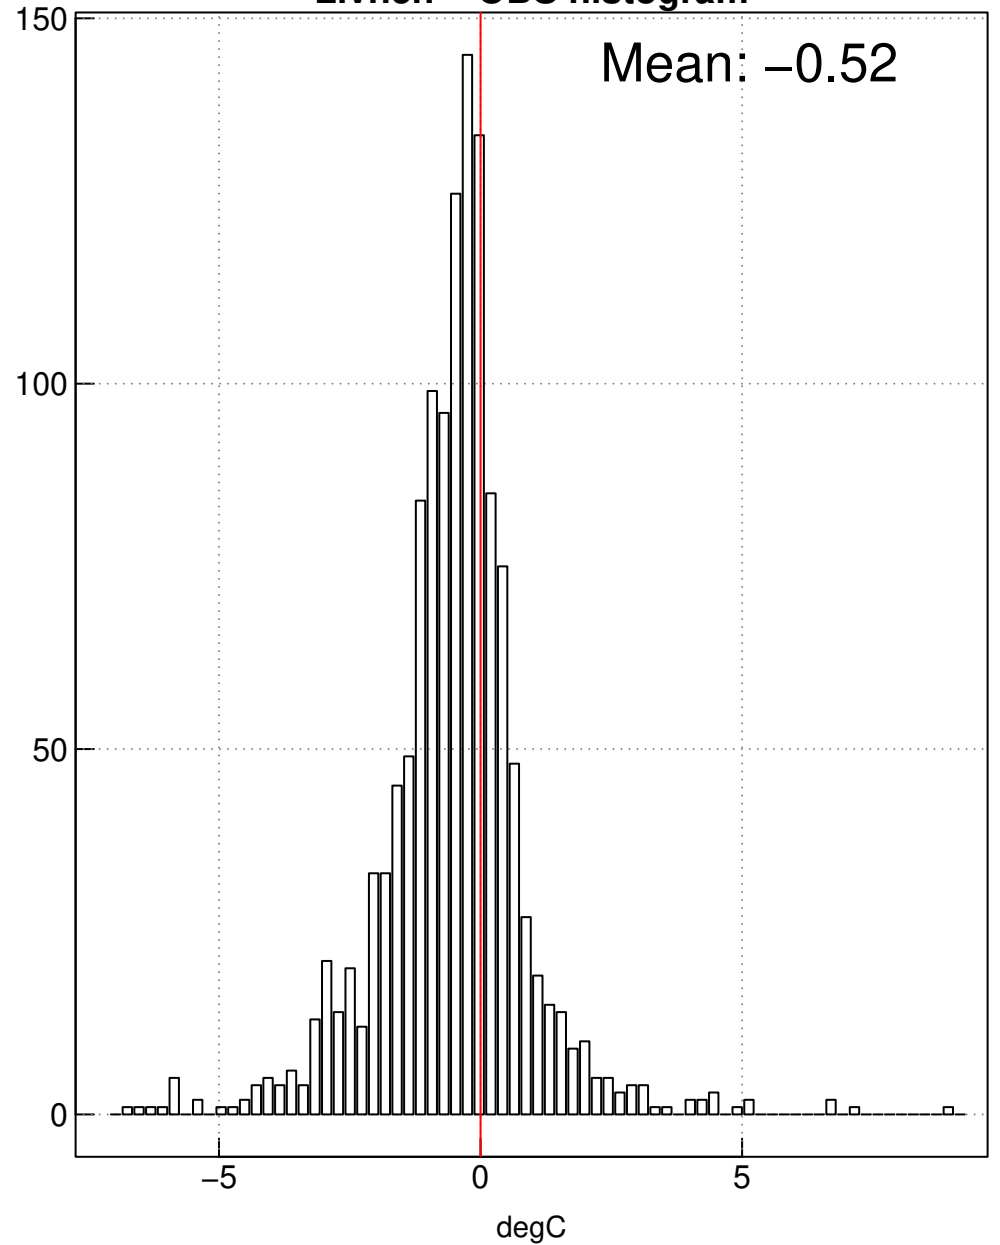

Tmax 50-yr return value (degC)

Tmax 50-yr return value (degC)

Livneh - OBS

Livneh - OBS histogram

Obs vs. Livneh 50 yr return val