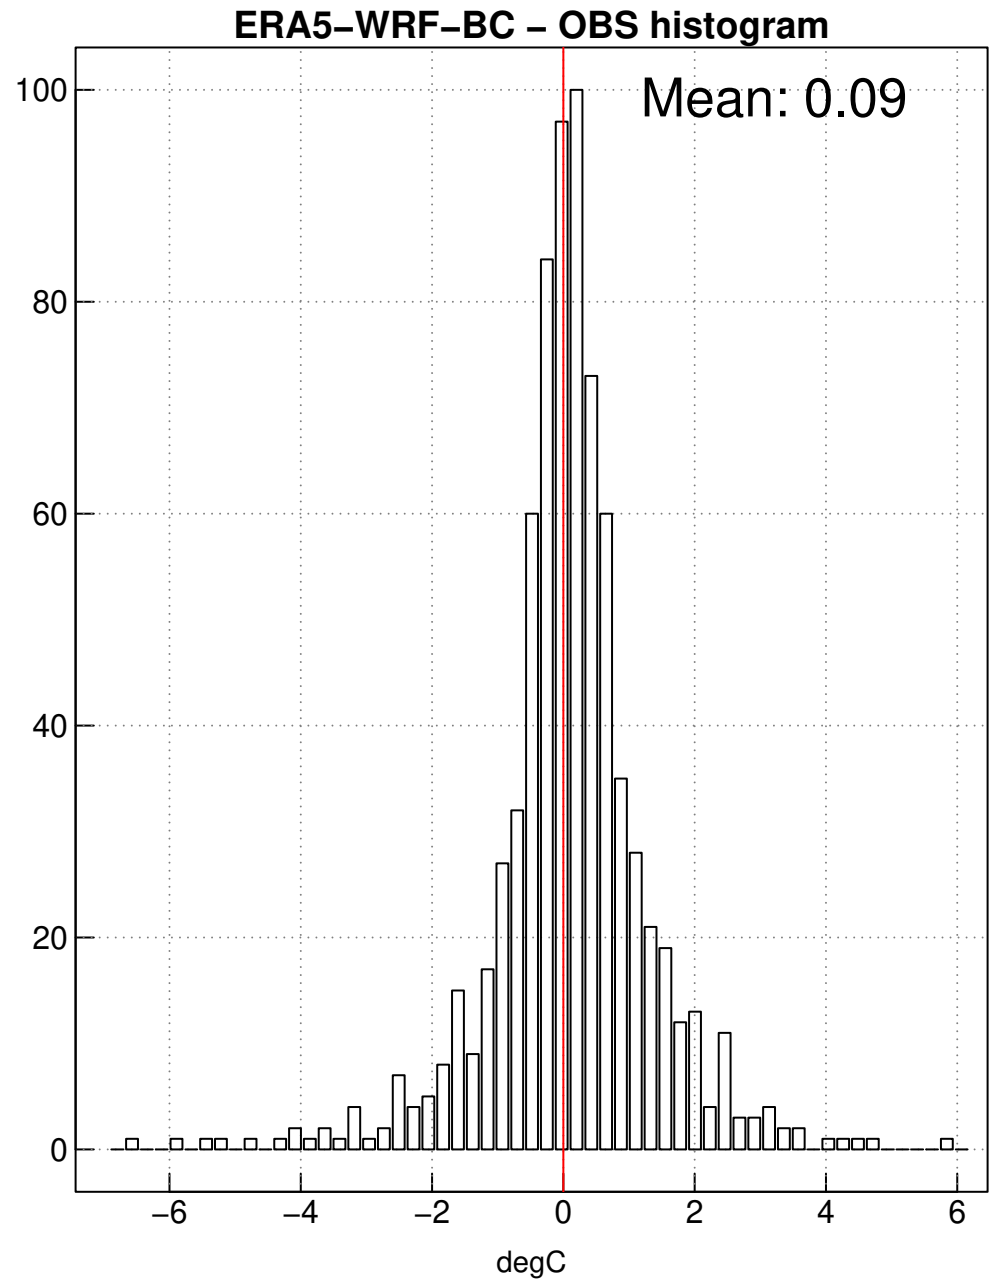

Tmax 50-yr return value (degC)

Tmax 50-yr return value (degC)

Obs vs. ERA5-WRF-BC 50 yr return val