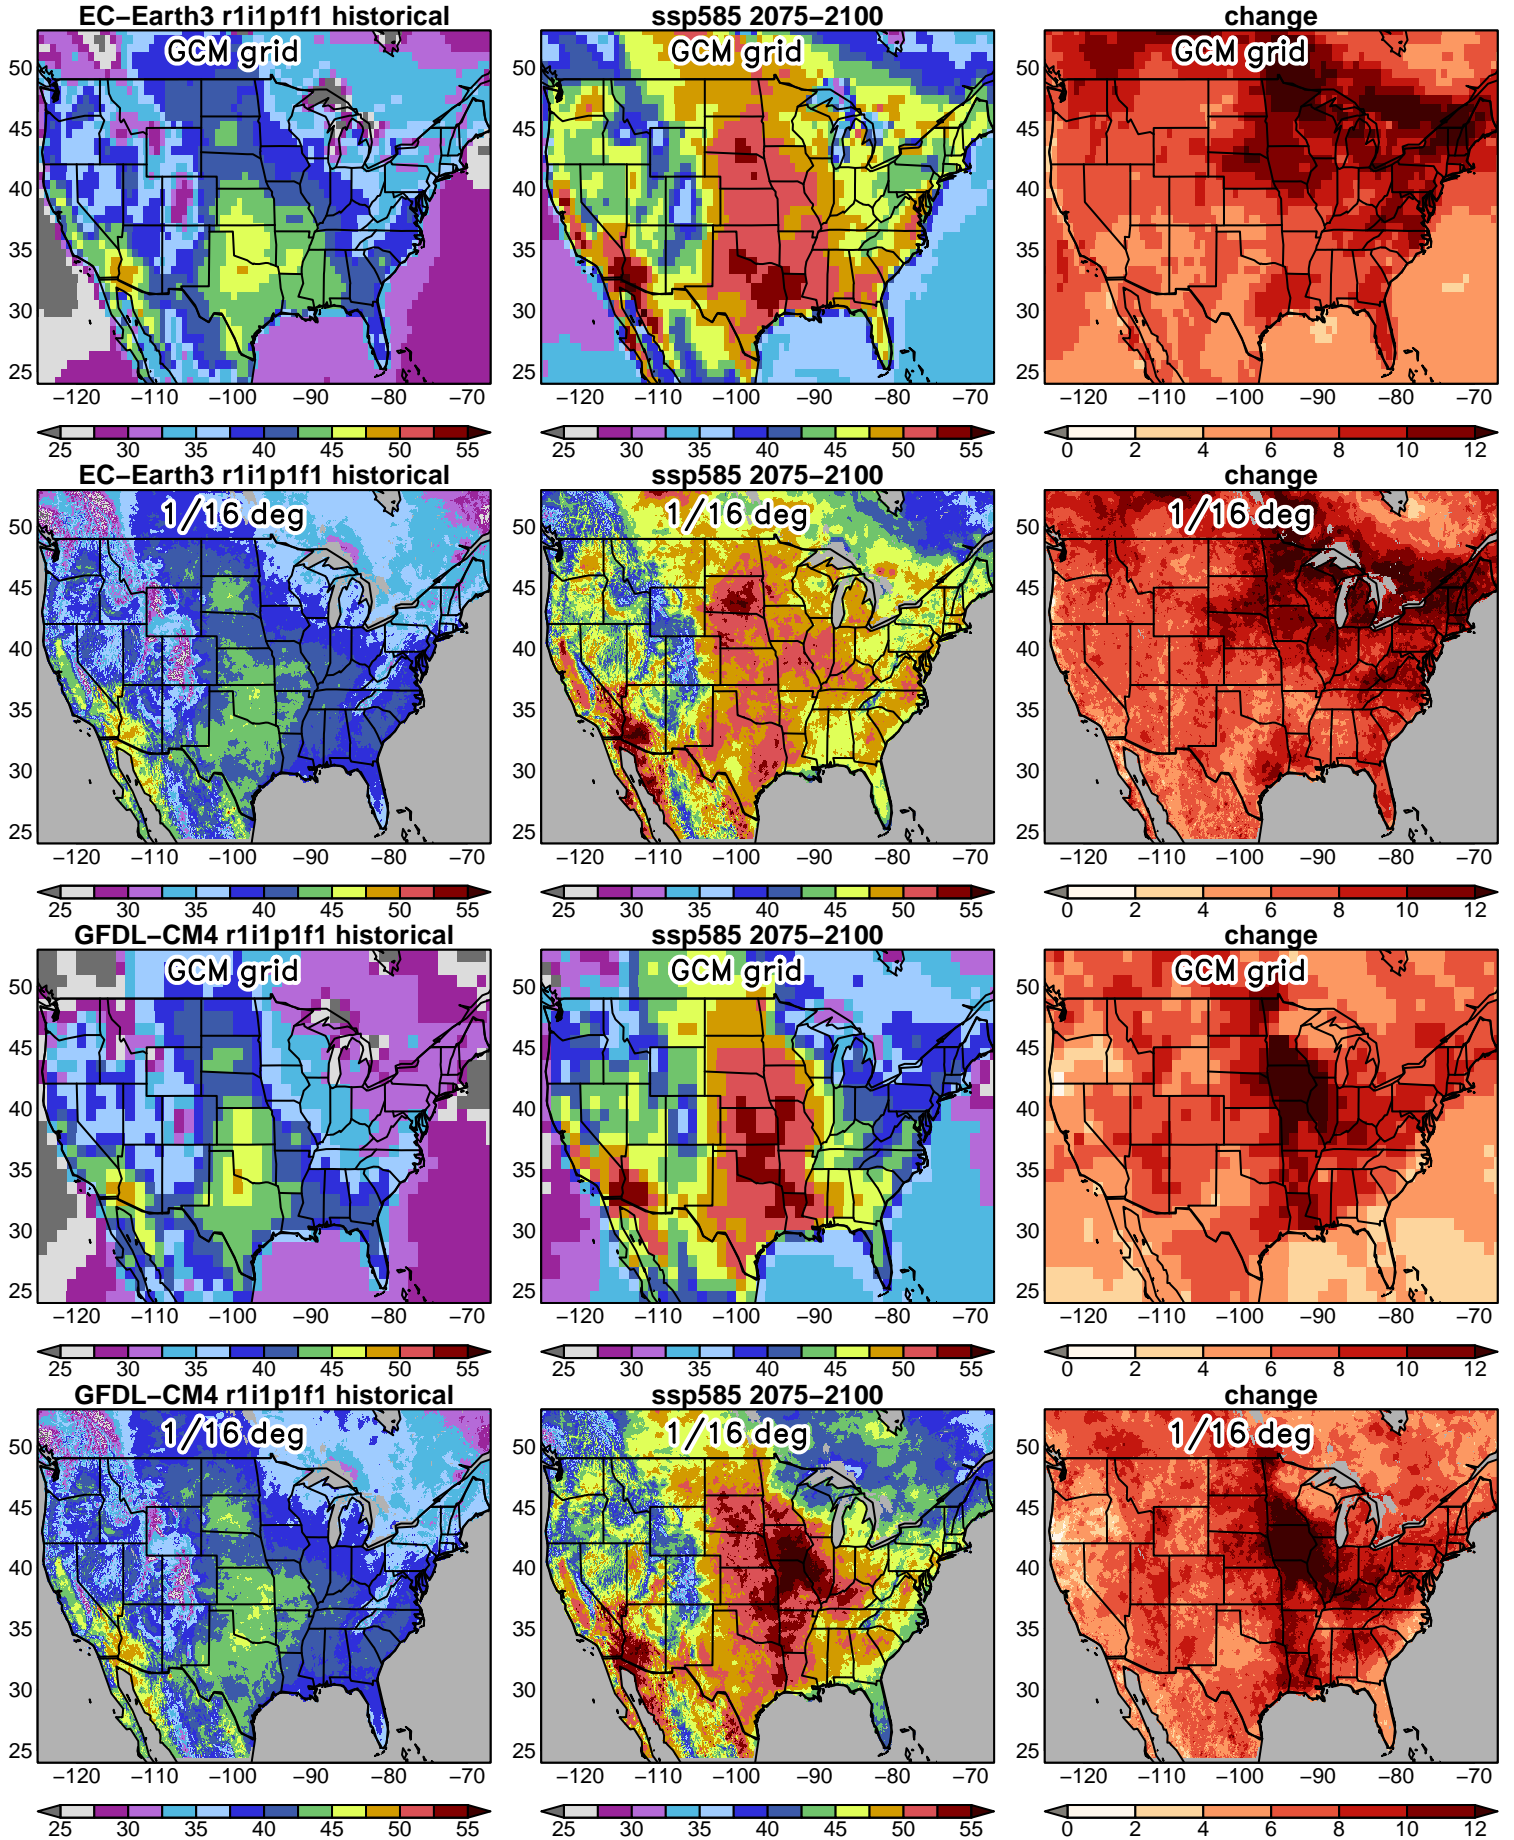

tasmax 50-yr return value (degC)

tasmax 50-yr return value (degC)

tasmax 50-yr return value (degC)

tasmax 50-yr return value (degC)

tasmax 50-yr return value (degC)

tasmax 50-yr return value (degC)

tasmax 50-yr return value (degC)

tasmax 50-yr return value (degC)