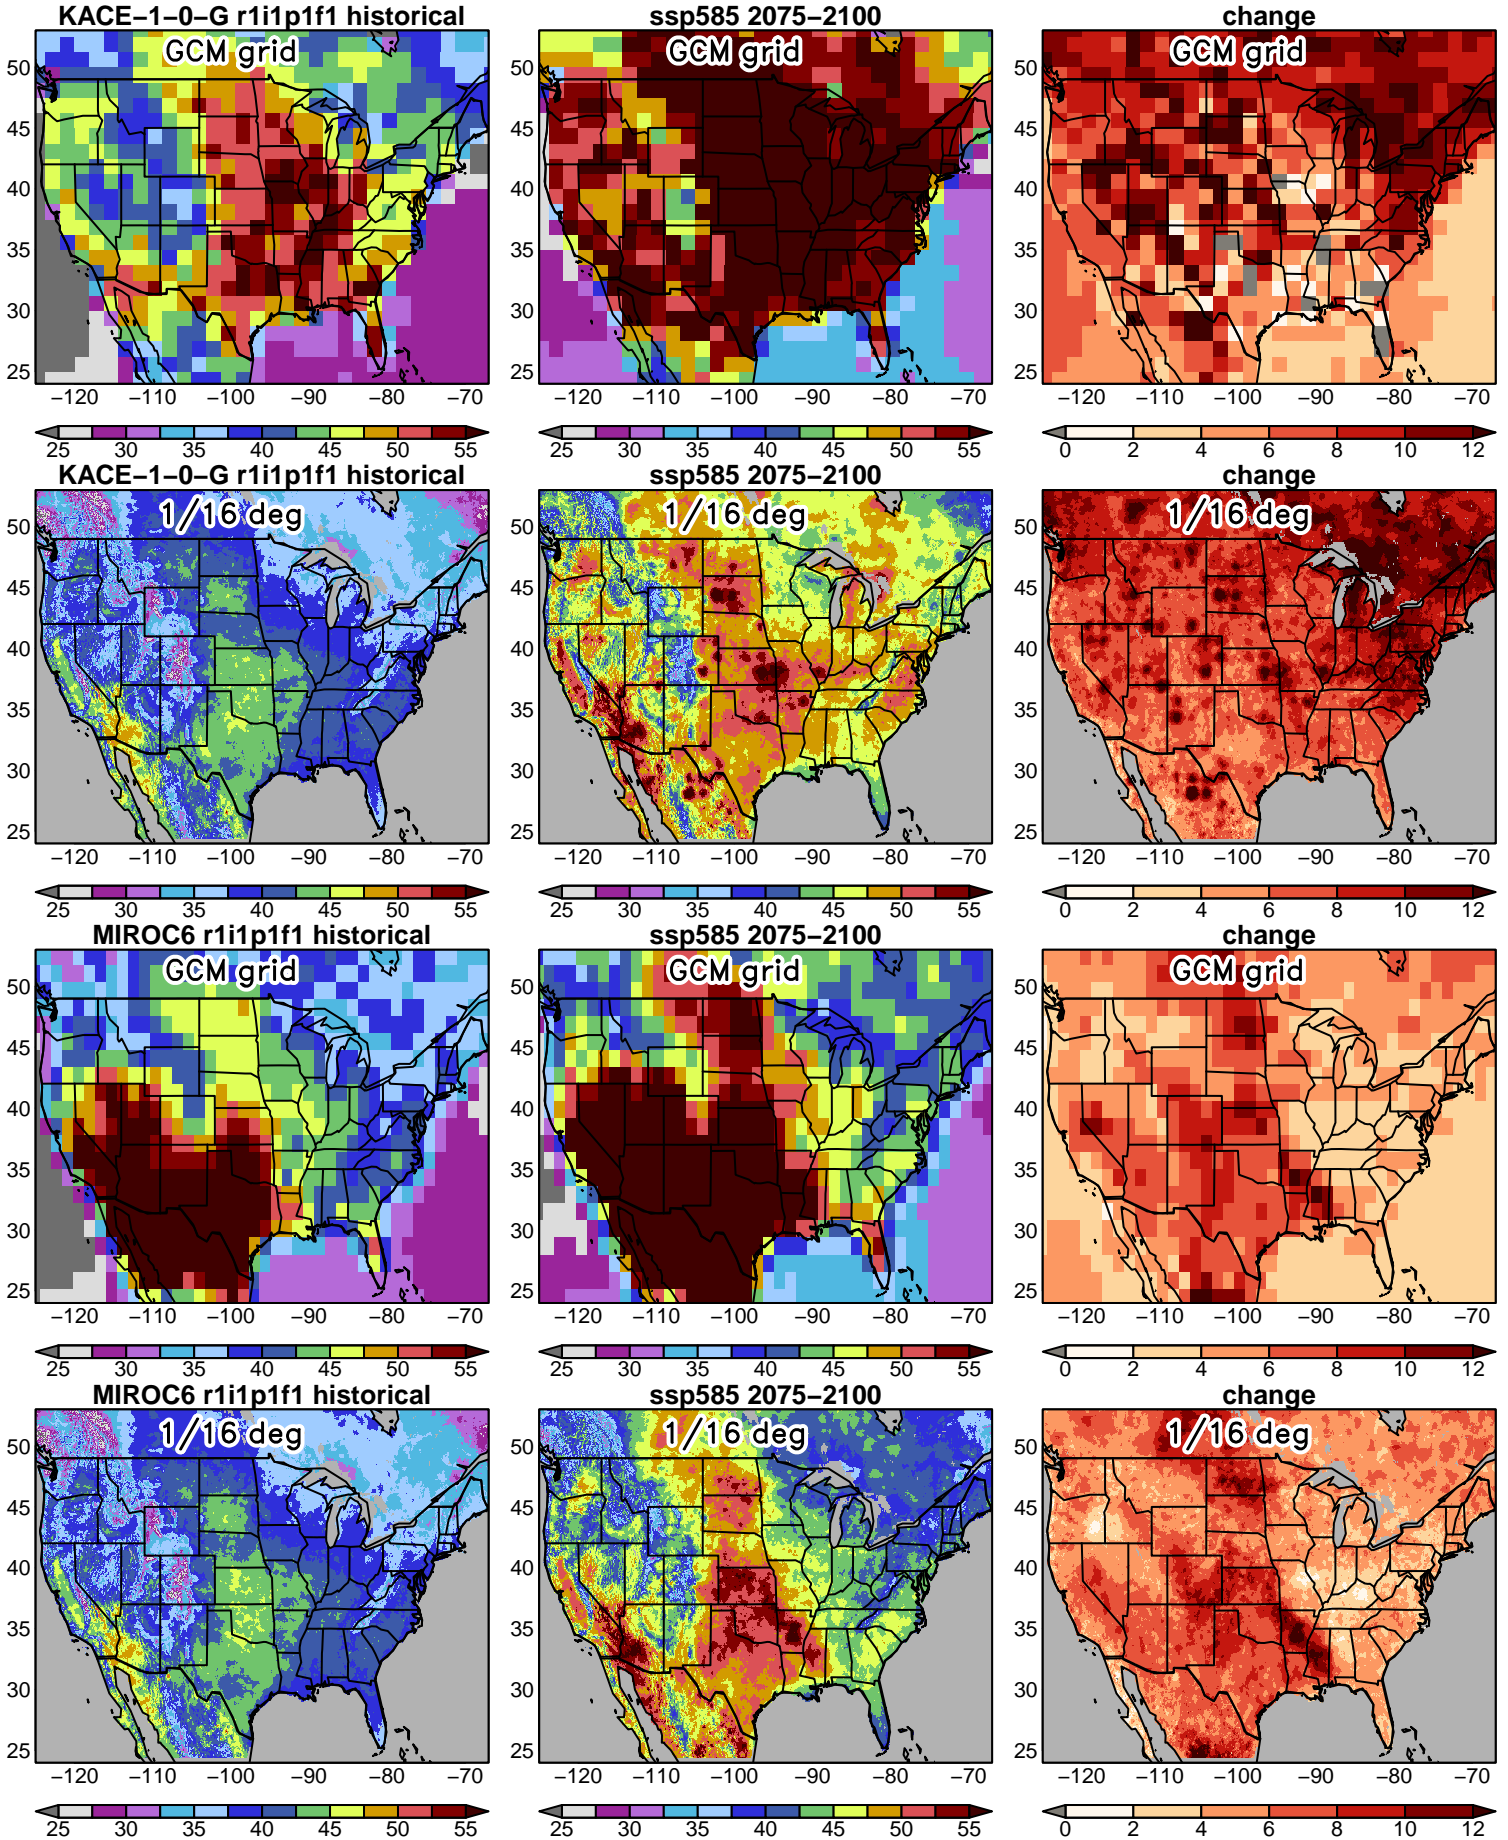

tasmax 50-yr return value (degC)

tasmax 50-yr return value (degC)

tasmax 50-yr return value (degC)

tasmax 50-yr return value (degC)

tasmax 50-yr return value (degC)

tasmax 50-yr return value (degC)

tasmax 50-yr return value (degC)

tasmax 50-yr return value (degC)