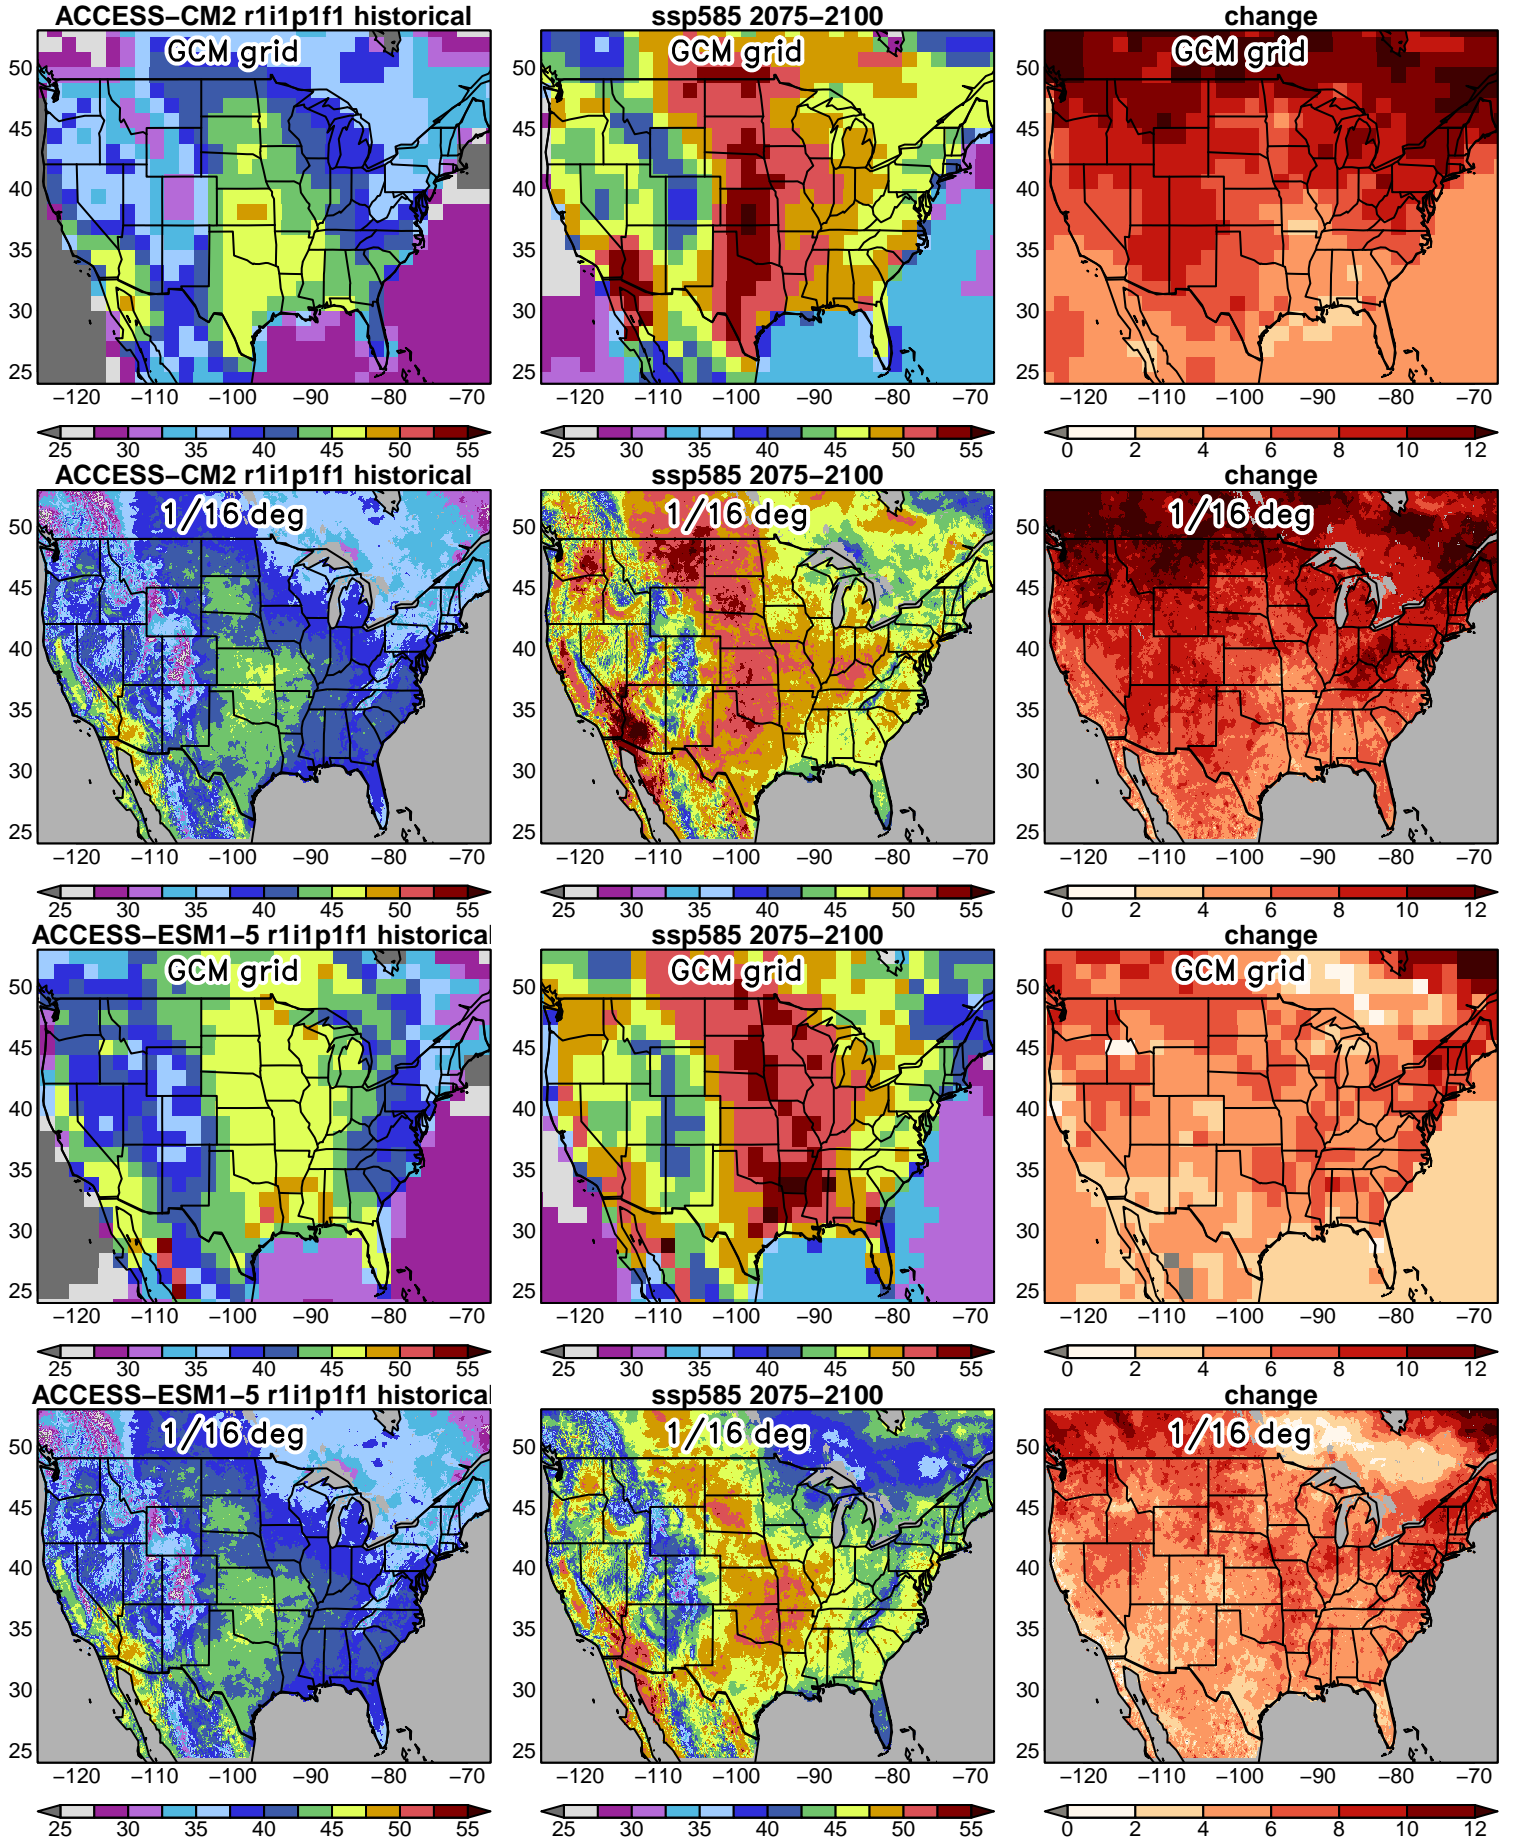

tasmax 50-yr return value (degC)

tasmax 50-yr return value (degC)

tasmax 50-yr return value (degC)

tasmax 50-yr return value (degC)

tasmax 50-yr return value (degC)

tasmax 50-yr return value (degC)

tasmax 50-yr return value (degC)

tasmax 50-yr return value (degC)