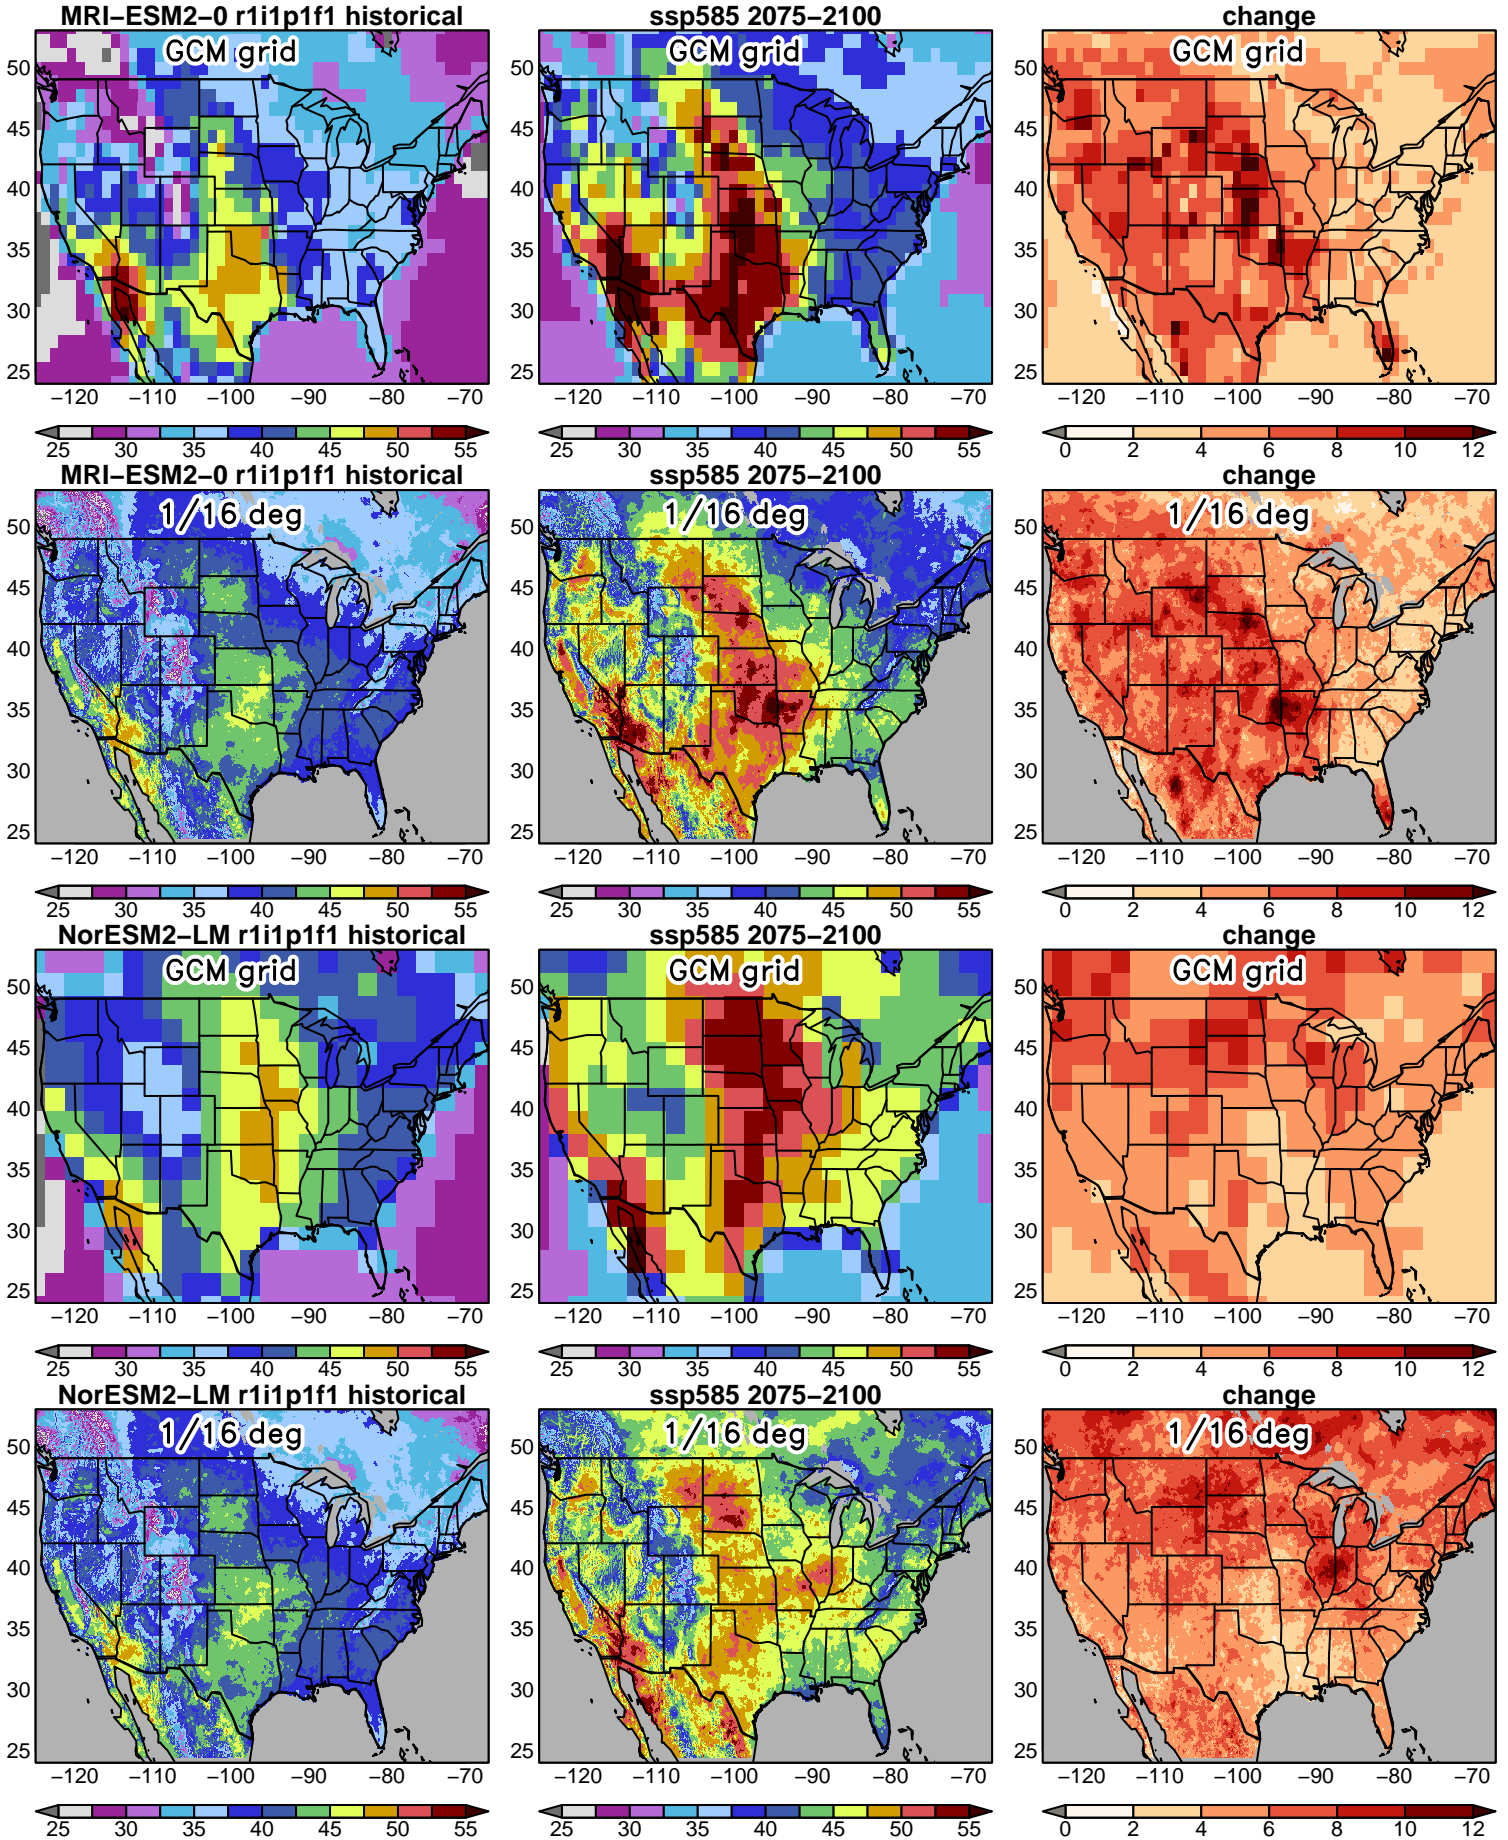

tasmax 50-yr return value (degC)

tasmax 50-yr return value (degC)

tasmax 50-yr return value (degC)

tasmax 50-yr return value (degC)

tasmax 50-yr return value (degC)

tasmax 50-yr return value (degC)

tasmax 50-yr return value (degC)

tasmax 50-yr return value (degC)