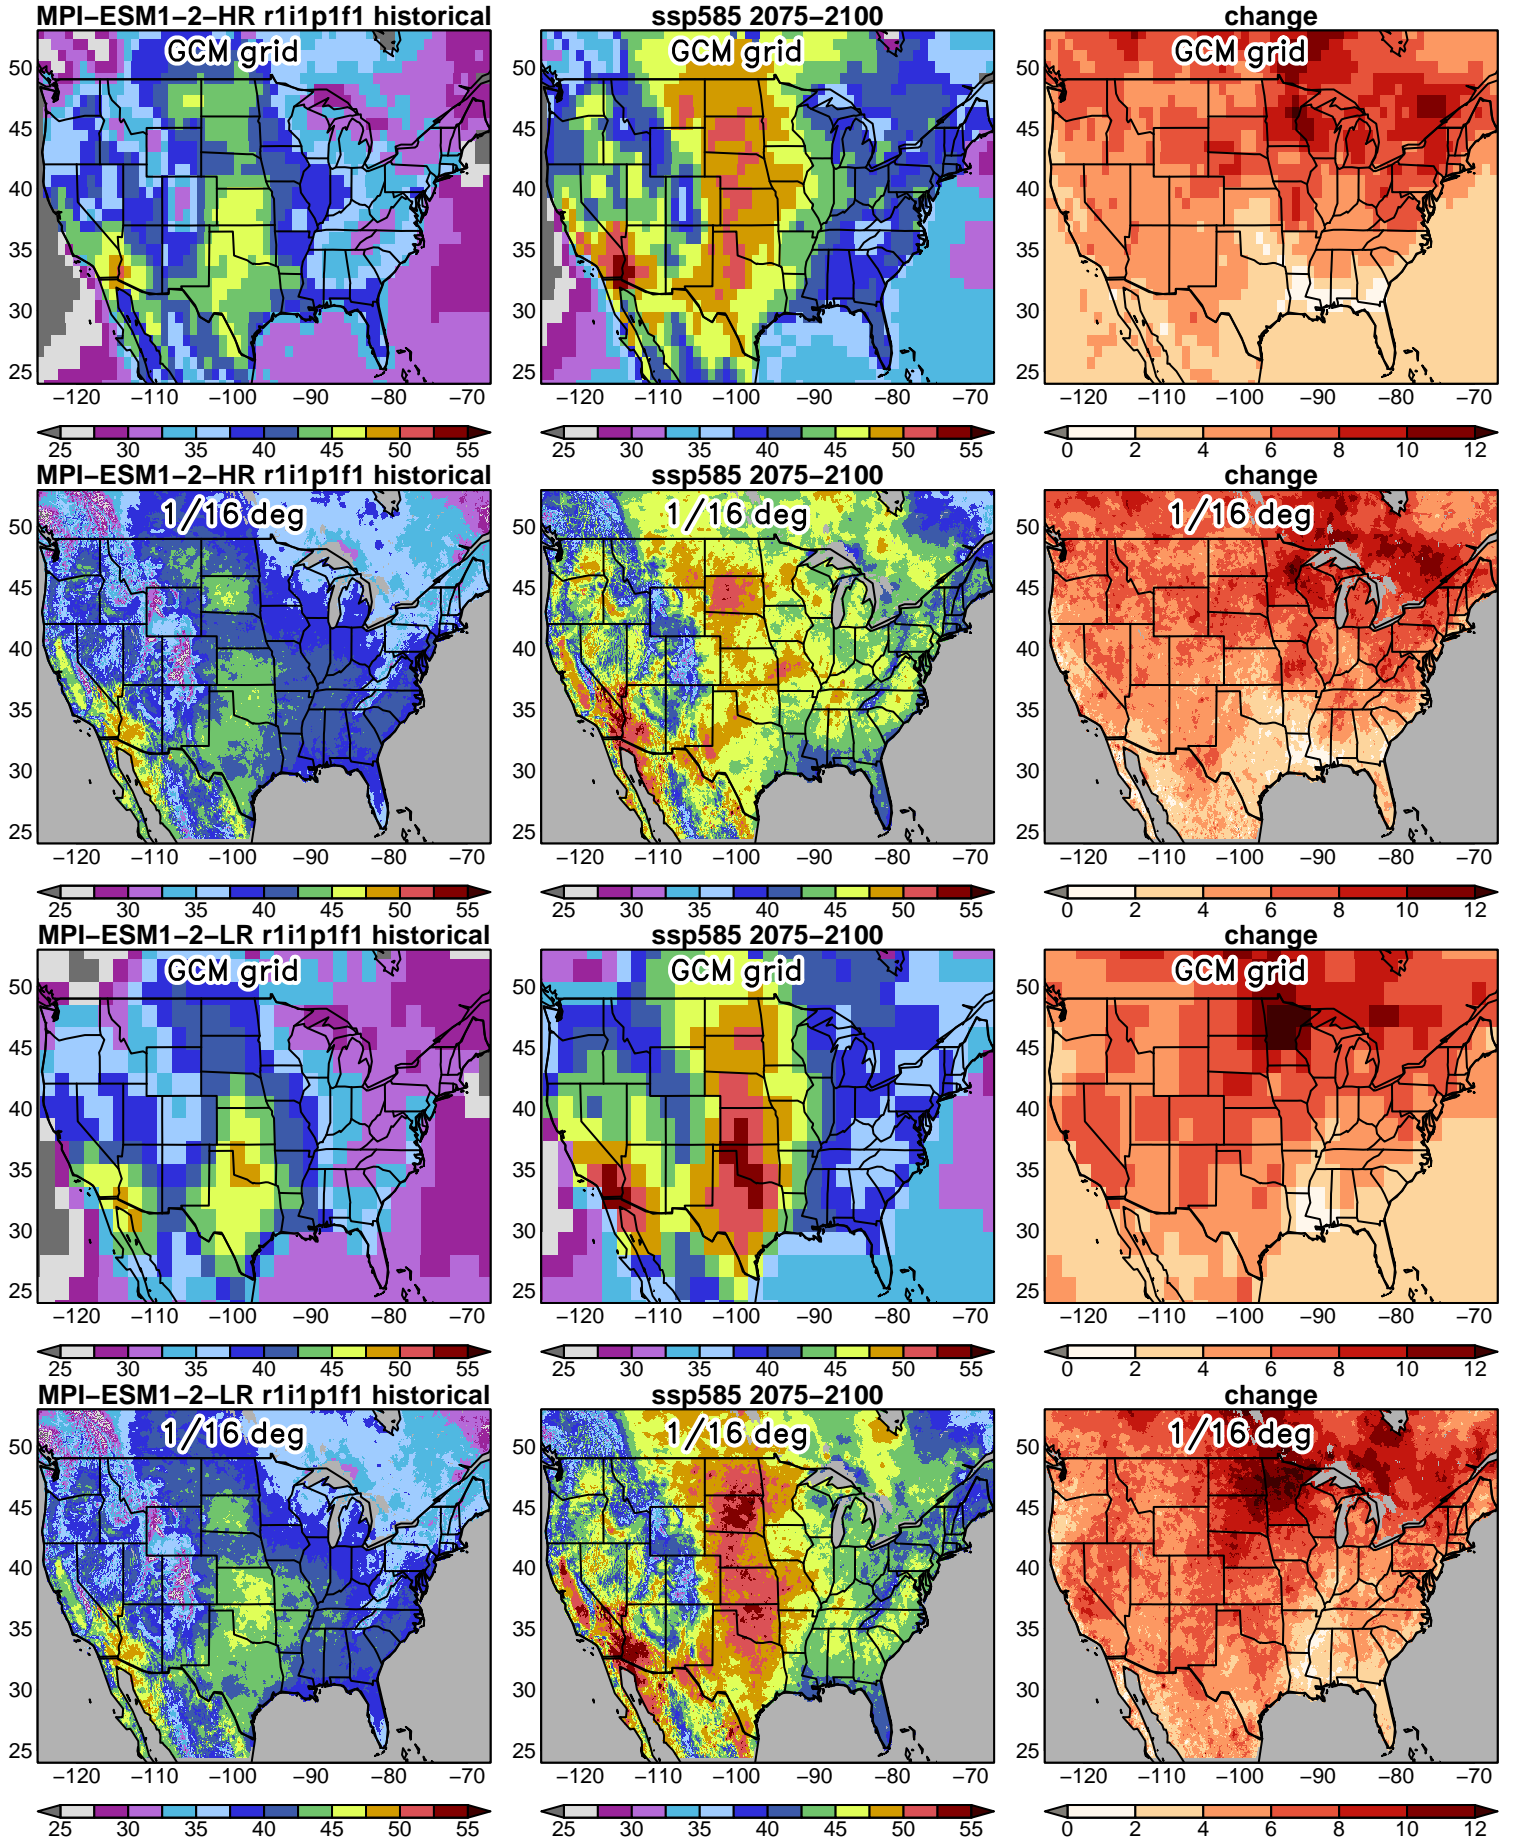

tasmax 50-yr return value (degC)

tasmax 50-yr return value (degC)

tasmax 50-yr return value (degC)

tasmax 50-yr return value (degC)

tasmax 50-yr return value (degC)

tasmax 50-yr return value (degC)

tasmax 50-yr return value (degC)

tasmax 50-yr return value (degC)