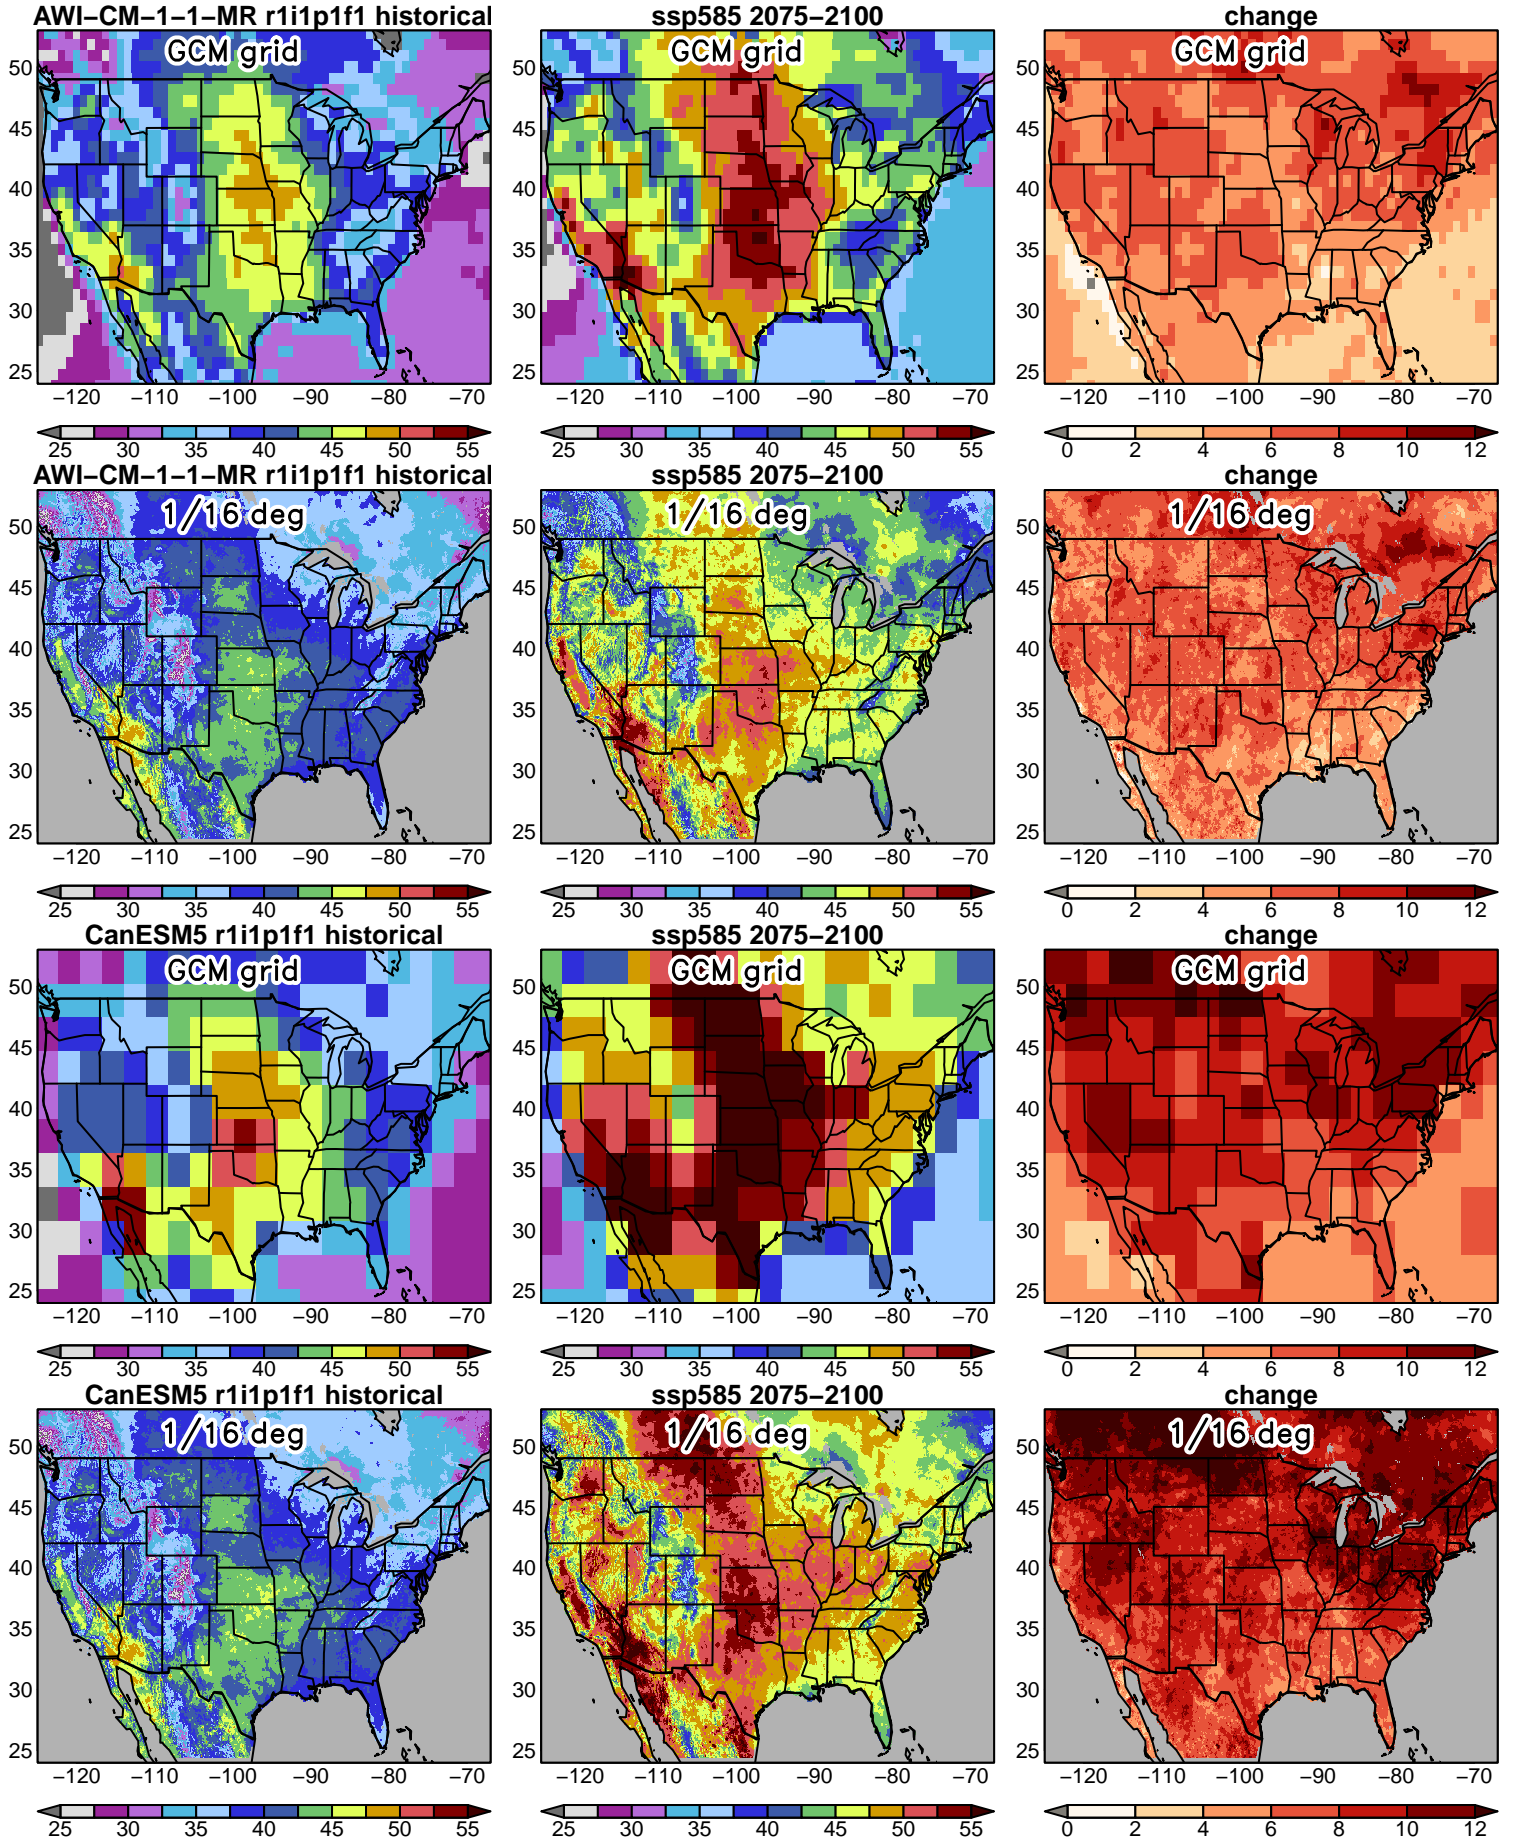

tasmax 50-yr return value (degC)

tasmax 50-yr return value (degC)

tasmax 50-yr return value (degC)

tasmax 50-yr return value (degC)

tasmax 50-yr return value (degC)

tasmax 50-yr return value (degC)

tasmax 50-yr return value (degC)

tasmax 50-yr return value (degC)