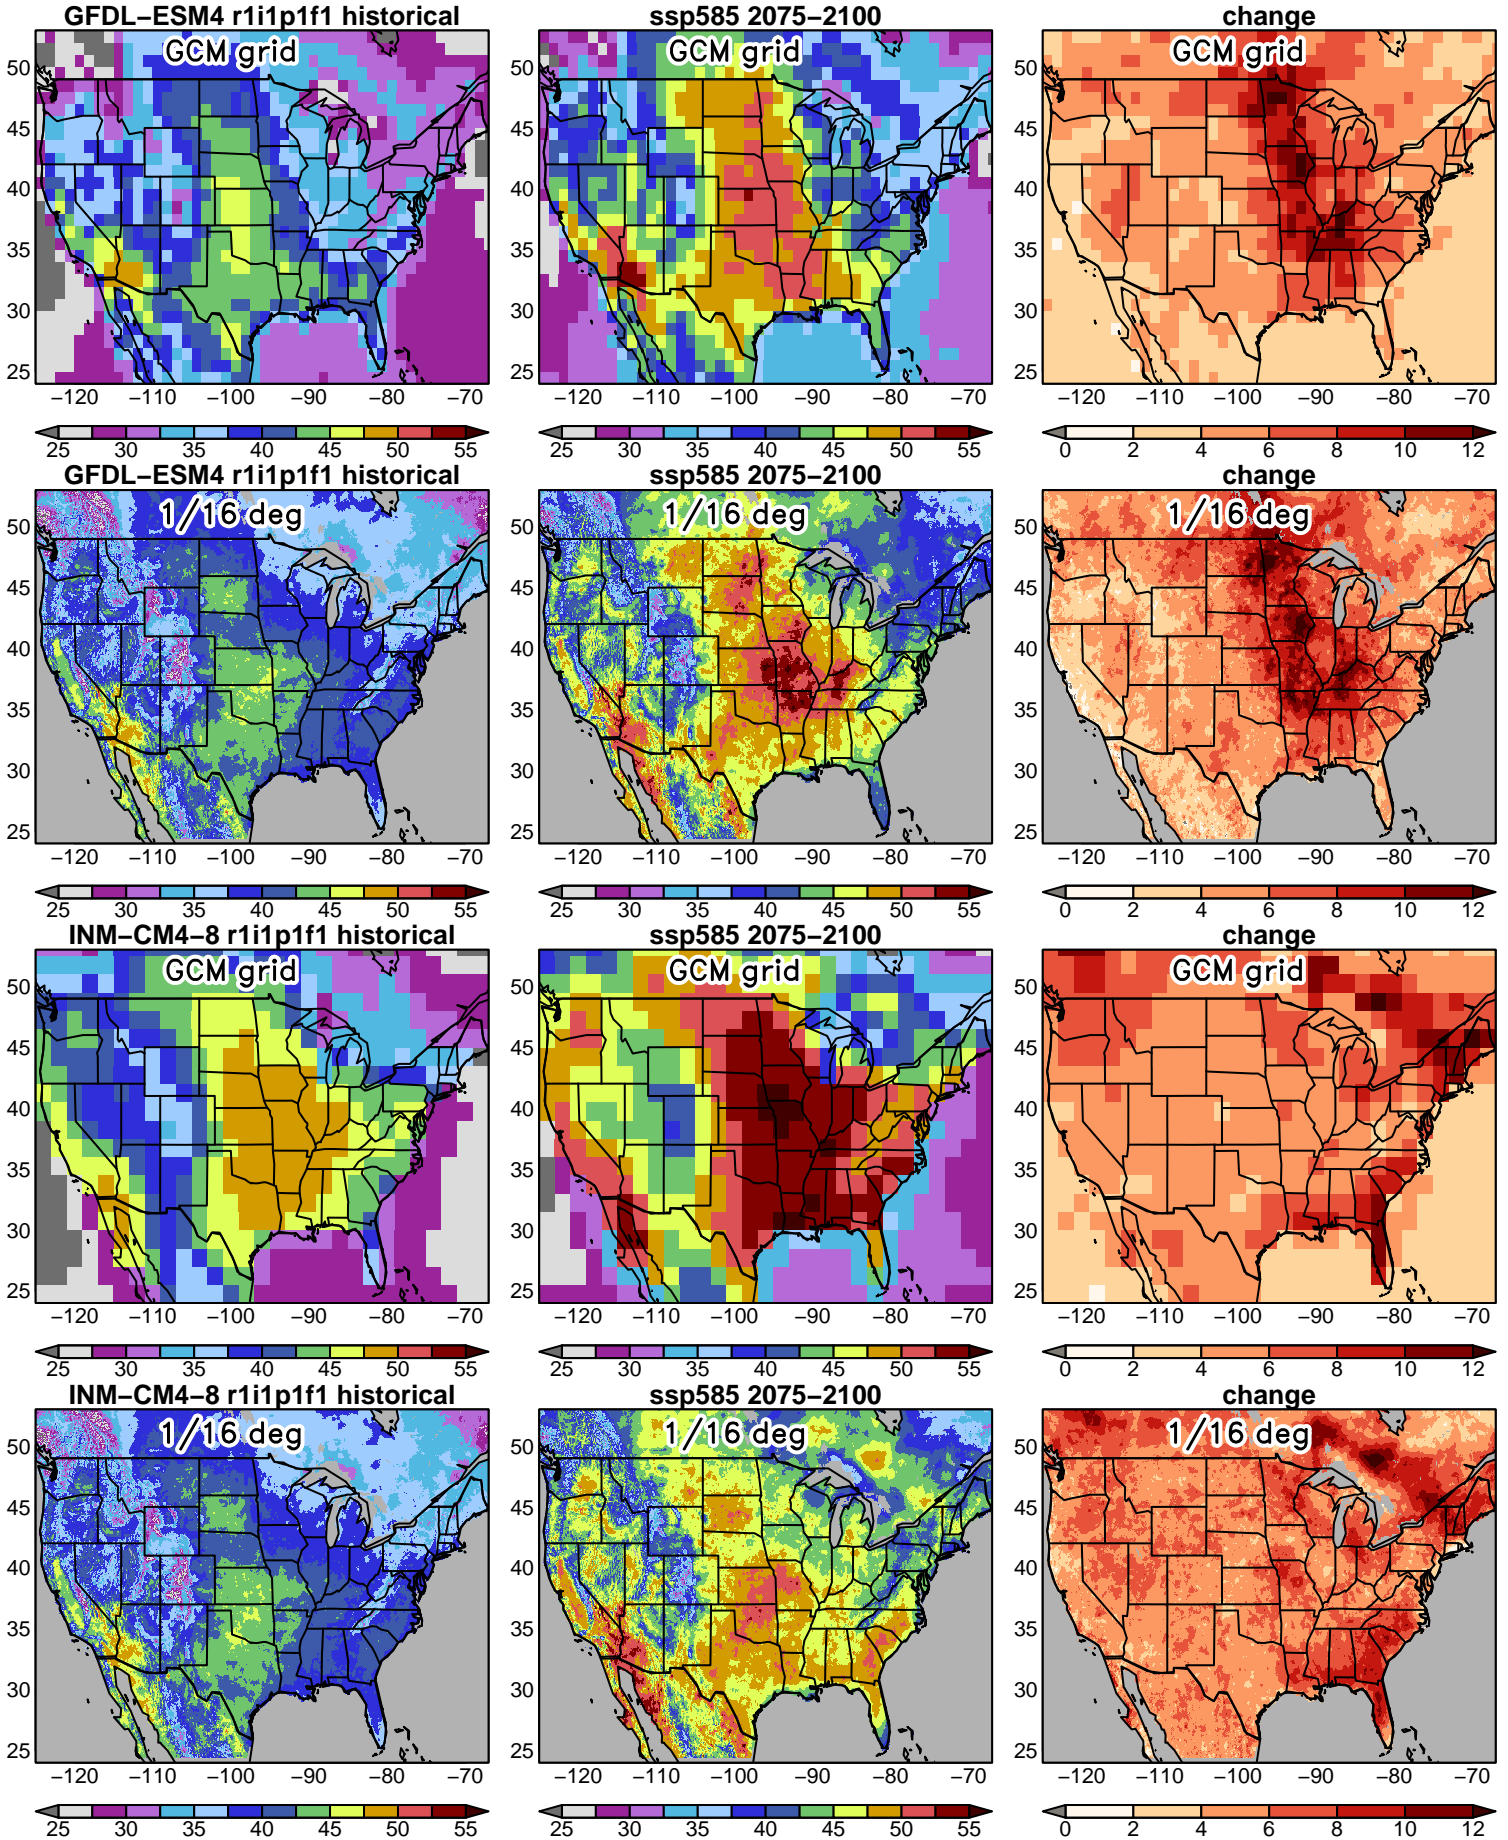

tasmax 50-yr return value (degC)

tasmax 50-yr return value (degC)

tasmax 50-yr return value (degC)

tasmax 50-yr return value (degC)

tasmax 50-yr return value (degC)

tasmax 50-yr return value (degC)

tasmax 50-yr return value (degC)

tasmax 50-yr return value (degC)